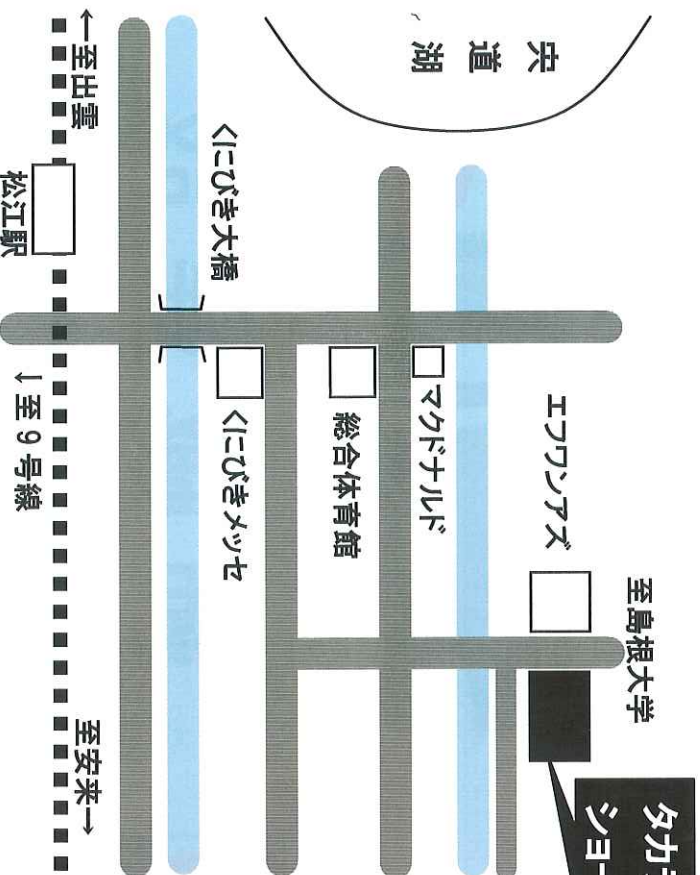

☆ スカキューは、屋根上から太陽の光を採光する照明装置です。

☆ 屋根面に設置したクリアドームから直接太陽の光を取り入れます。

☆ 屋根から取り入れた太陽光は

鏡よりも反射率の高い筒で

部屋まで届けます。

屋根上のクリアドーム

高反射率の筒がどこまでも
太陽光を届けます。

こんな家庭におすすめ!!

● ガラス瓦などの天窓を付けているか思ったより明るくなかった。

● 夏は暑くて天窓をふさぎたくなる。

● 「うちはうなぎの寝床だけん、1階の採光はあきらめちゅーが!」という方。

↑こんな悩みを「スカキュー」が解決します。

★見ていただいた方の感想

「これが太陽の光なの?」

「外が曇りでもけっこう明るいね。」

との声を頂きました。

カバーを外して初めて太陽光の凄さを実感!!

皆さんも「スカキュー」の明るさを体感ください。

日時 2009年 **5月24日** (日) 午前10時 ~ 午後3時

場所 タカラ松江シヨールーム 松江市学園1丁目19-12 TEL0852-27-2963

あなたの住まいを創造する信用と技術の

錦織建設

島根県雲南市大東町飯田 358-1

TEL 0854-43-2423